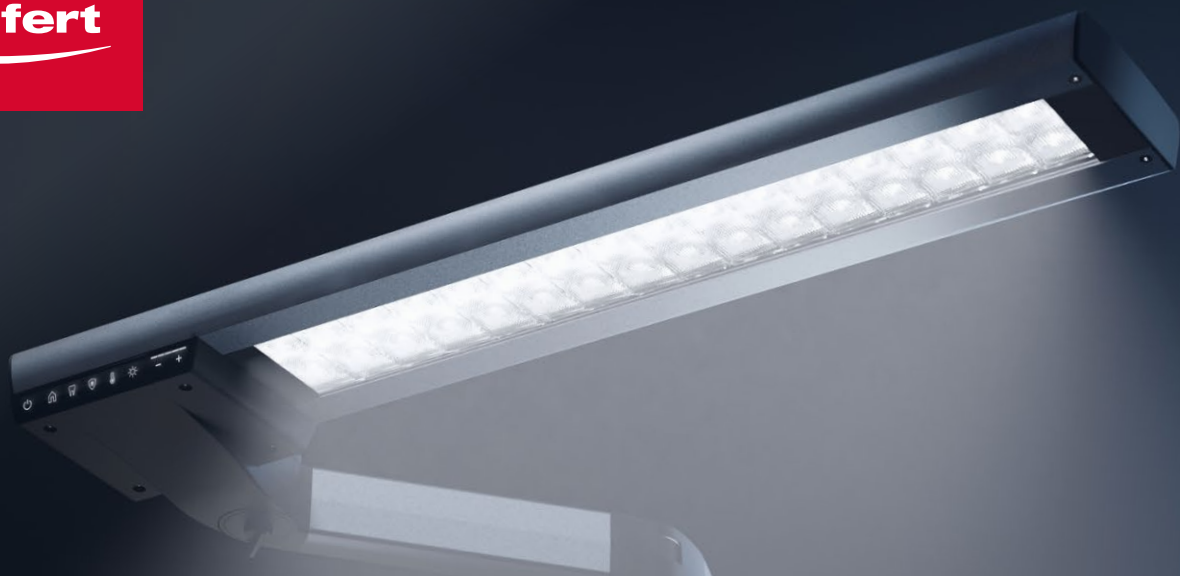

LIGHT 1

Lampe de travail
dentaire

LIGHT 1, montage sur table
Réf. 2500 0600

€ 1799,-

LIGHT 1, fixation murale
Réf. 2500 0700

€ 1559,-

**Des années-lumière
d'avance!**

Pince de table
LIGHT 1